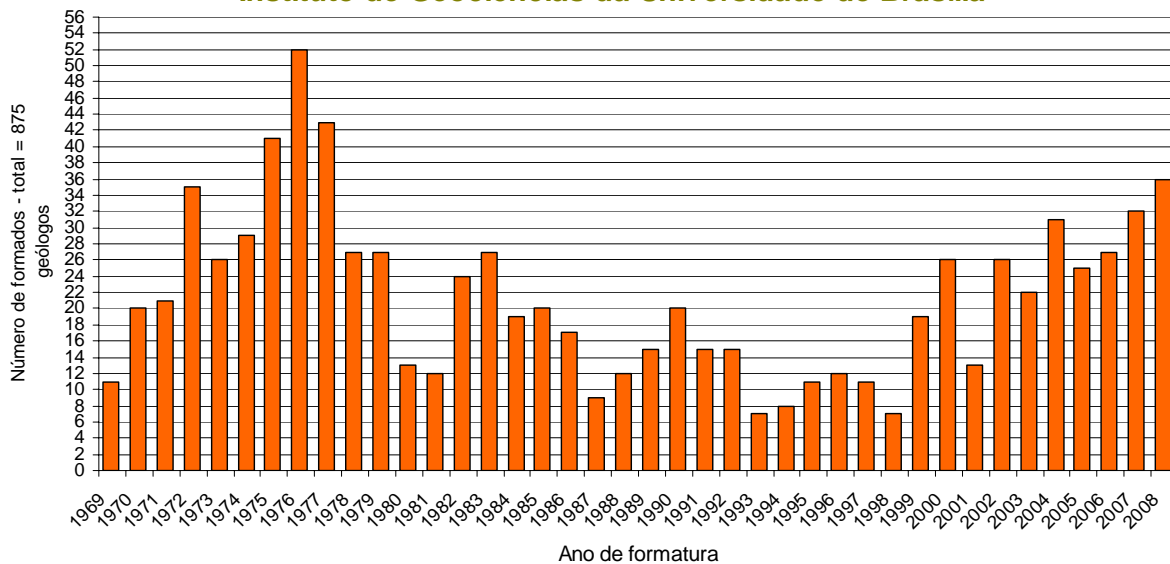

### Número de geólogos formados pelo Instituto de Geociências da Universidade de Brasília

Ano	total	Masc	Fem
1968	12	12	0
1969	11	10	1
1970	20	19	1
1971	21	20	1
1972	35	34	1
1973	26	25	1
1974	29	27	2
1975	41	39	2
1976	52	45	7
1977	43	40	3
1978	27	22	5
1979	27	24	3
1980	13	12	1
1981	12	10	2
1982	24	20	4
1983	27	24	3
1984	19	18	1
1985	20	17	3
1986	17	12	5
1987	9	8	1
1988	12	9	3
1989	15	12	3
1990	20	17	3
1991	15	12	3
1992	15	8	7
1993	7	4	3
1994	8	5	3
1995	11	6	5
1996	12	11	1
1997	11	6	5
1998	7	2	5
1999	19	17	2
2000	26	18	8
2001	13	9	4
2002	26	24	2
2003	22	14	8
2004	31	24	7
2005	25	14	11
2006	27	19	8
2007	32	20	12
2008	36	24	12
<b>No. total</b>	<b>875</b>	<b>713</b>	<b>162</b>